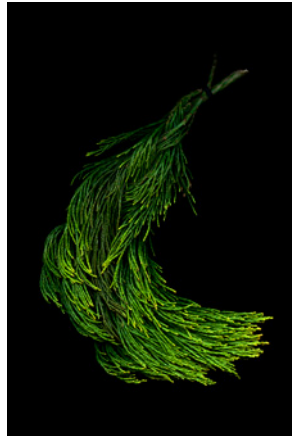

Ariane Epars - Graziella Antonini

Apparentés

Sanquoia

Tanin et eau sur dispersion
2021

Mammutbaum (séquoia géant)

Branches trouvées, écorcées
2019 - 2021

Un après-midi dans la Sierra

Impression laser noir blanc sur papier rose
2019-2021

Séquoia de Calaveras, 1 cône, 231 graines

Impression laser noir blanc sur papier rose
2019-2021

Sequoyah.
Celui qui change la séquence
2019-2021

Sequoiadendron giganteum
Séquoia géant, La Déserte, Cossonay. Les cheveux
2019-2021

Le séquoia géant foudroyé du Bois du Sépey
Charbon et gomme arabique
2019-2021

Sequoia sempervirens
Séquoia sempervirent ou séquoia à feuilles d'if
2019-2021

Sequoia langsdorfii
Fossile de l'époque oligocène (environ 25 millions
d'années)
La variété s'apparente à *Sequoia sempervirens*
2019-2021